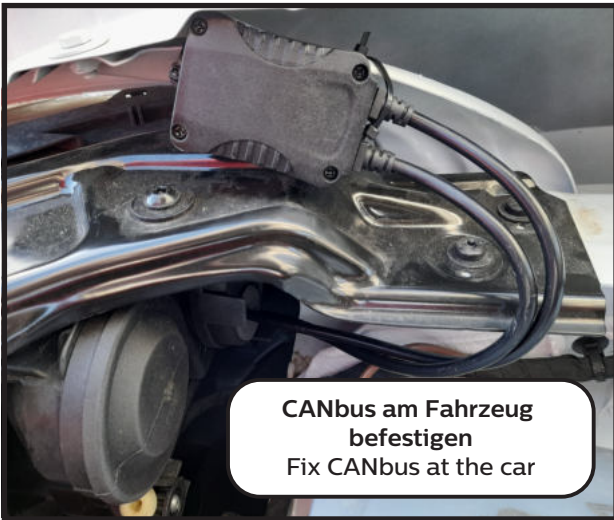

PHILIPS

H7 CANbus

H7-LED

Fahrzeugspezifische Hinweise
zum Einbau des CANbus
Vehicle specific installation
guide for CANbus

Scheinwerfer – Ansicht von oben und von hinten

Headlamp view from top and back side