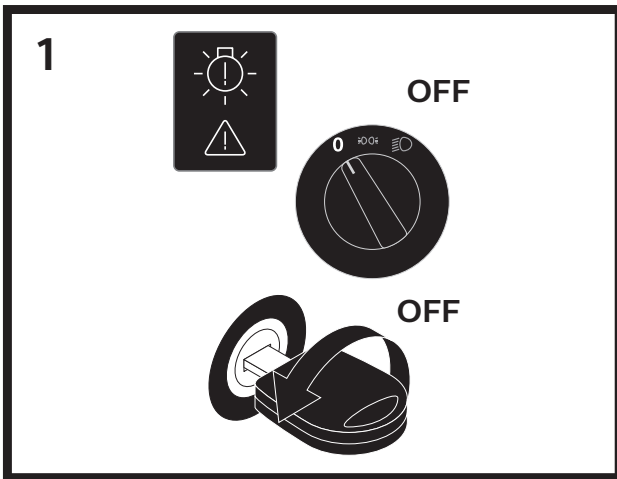

PHILIPS

H7 CANbus

H7-LED

Fahrzeugspezifische Hinweise
zum Einbau des CANbus
Vehicle specific installation
guide for CANbus

Scheinwerfer – Ansicht von oben und von hinten

Headlamp view from top and back side